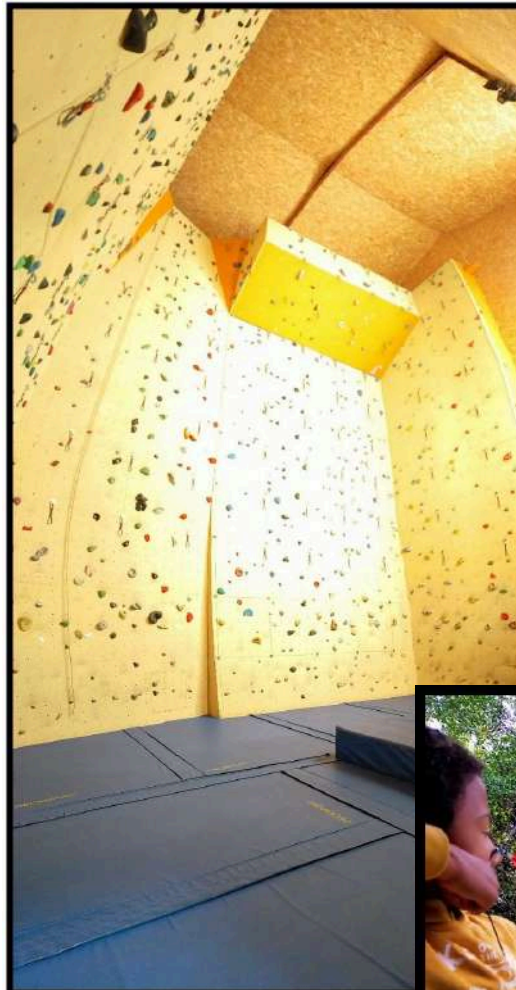

- 1 SALLE D'ESCALADE
- 1 PARCOURS ACCROBRANCHE
- 1 PAS DE TIR À L'ARC
- 1 COURSE D'ORIENTATION